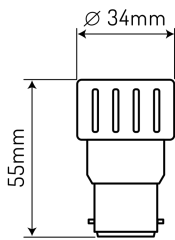

Kod produktu: 246272 EAN: 5901583246272

LED line® Przejściówka żarówki B22->GU10*Opis produktu**

Przejściówka żarówki B22 > GU10 umożliwia zastosowanie żarówki z trzonem GU10 w oprawie przystosowanej do mocowania B22.

Nazwa parametru	Wartość
Maksymalna moc żarówki	20 W
Waga	13 g
Zastosowanie	Przejściówka żarówki (adapter) B22 > GU10
Rodzaj produktu	przejściówka
Rodzaj przejściówki	B22 > GU10

Nazwa parametru	Wartość
Wymiary (dł. x szer.) lub (śr. x wys.)	55 x 34 (mm) / średnica mocowania: 22mm

Opakowanie jednostkowe

Szerokość [mm] **60**
Wysokość [mm] **40**
Długość [mm] **110**

Opakowanie zbiorcze

Ilość szt/ taśmy w metrach **500**
Szerokość [mm] **260**
Wysokość [mm] **380**
Długość [mm] **590**
Waga [kg] **5,6**
Objętość [m³] **0,034**

Europaleta

Ilość szt/ taśmy w metrach **13500**
Ilość zbiorcza **27**
Waga [kg] **151,2**
Waga [kg] **151,2**
Wysokość palety [mm] **1770**
Ilość w 1 warstwie **9**
Ilość warstw **3**